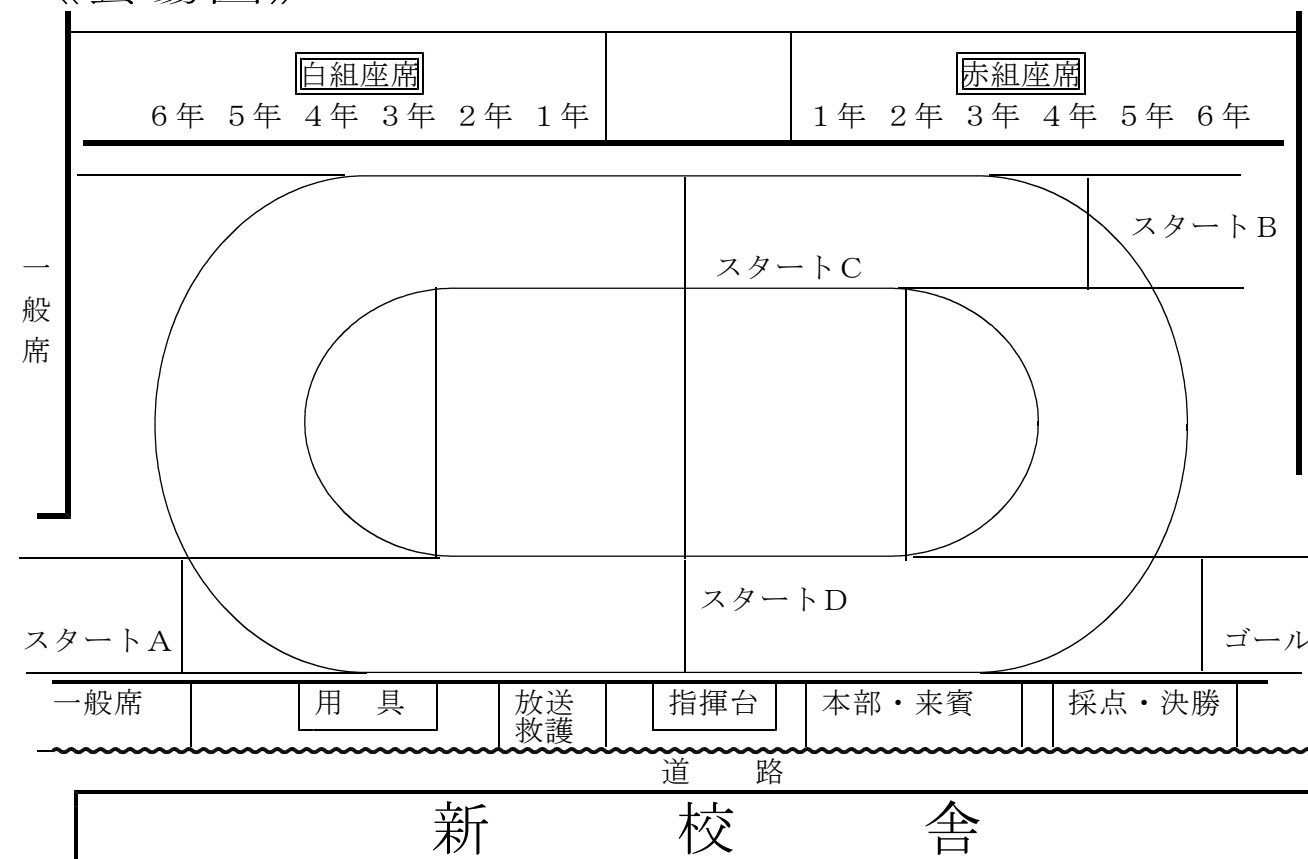

Tはトラック Fはフィールド Sはスタート

《会場図》

- ※トイレは体育館トイレをご使用下さい。(体育館は新校舎の裏側になります)
- ※ゴミの持ち帰りをお願いします。
- ※敷きものを固定するために使用した石などは、元の場所に戻して下さい。
- ※前日からの場所取りはご遠慮下さい。