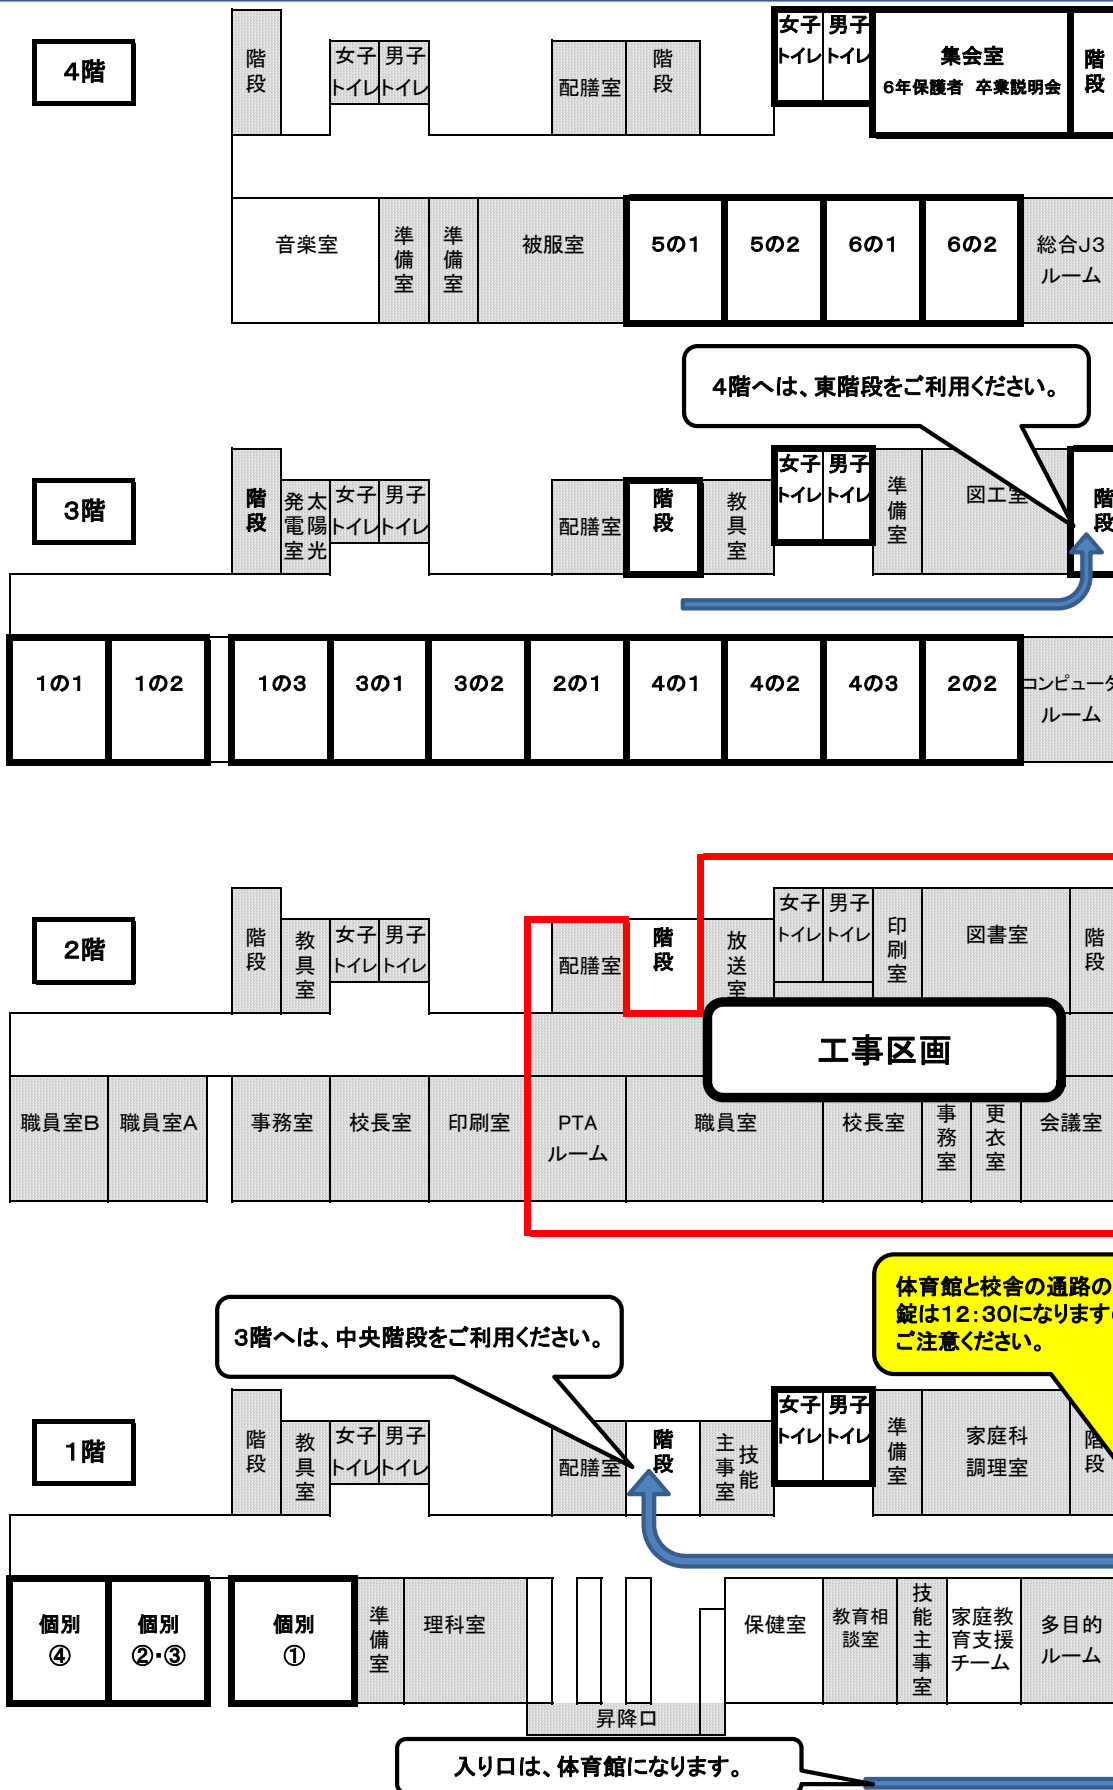

令和3年2月22日(月)

参観授業 会場図

①12:45~13:30 1・2・5年 参観授業

②13:45~14:30 3・4・6年 参観授業

当日は、体育館は11:00から入れますが、体育館通路から校舎に入れる時刻は12:30からになります。

当日の予定

11:30~
PTA学年委員抽選会
(体育館)

12:45~13:30
1・2・5年 参観授業
(※左記 教室配置図参)

13:45~14:30
3・4・6年 参観授業
(※左記 教室配置図参)

14:40~ 6年生 下校
14:45~ 5年以下 下校

14:45~
6年保護者 卒業説明会
(4階 集会室)

16:30~
PTA運営委員会
(体育館)

18:00~
愛好会連絡調整会議
(体育館)

ステージ
体育館
①PTA学年委員抽選会
②PTA運営委員会
③愛好会連絡調整会議